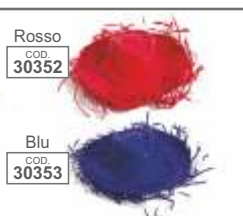

Corona Hawaii
36 cm.

COD.
30344

€. 0,30

Fermaglio Hawaii
Colori Assortiti - 10 cm.

COD.
30602

€. 0,60

Natural
COD.
30351

Sombrero Hawaii
Taglia Unica
€. 2,40