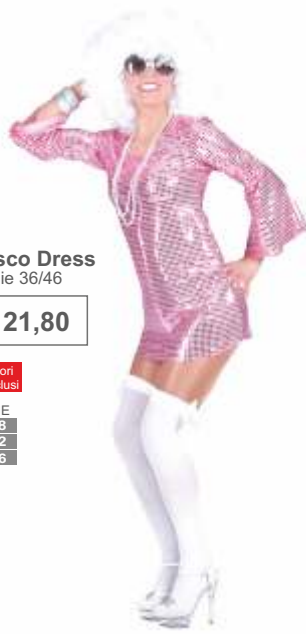

Vestitino Disco Dress
Rosa - Taglie 36/46

COD. 34296 € 21,80

Accessori
NON inclusi

TAGLIE
36/38
40/42
44/46