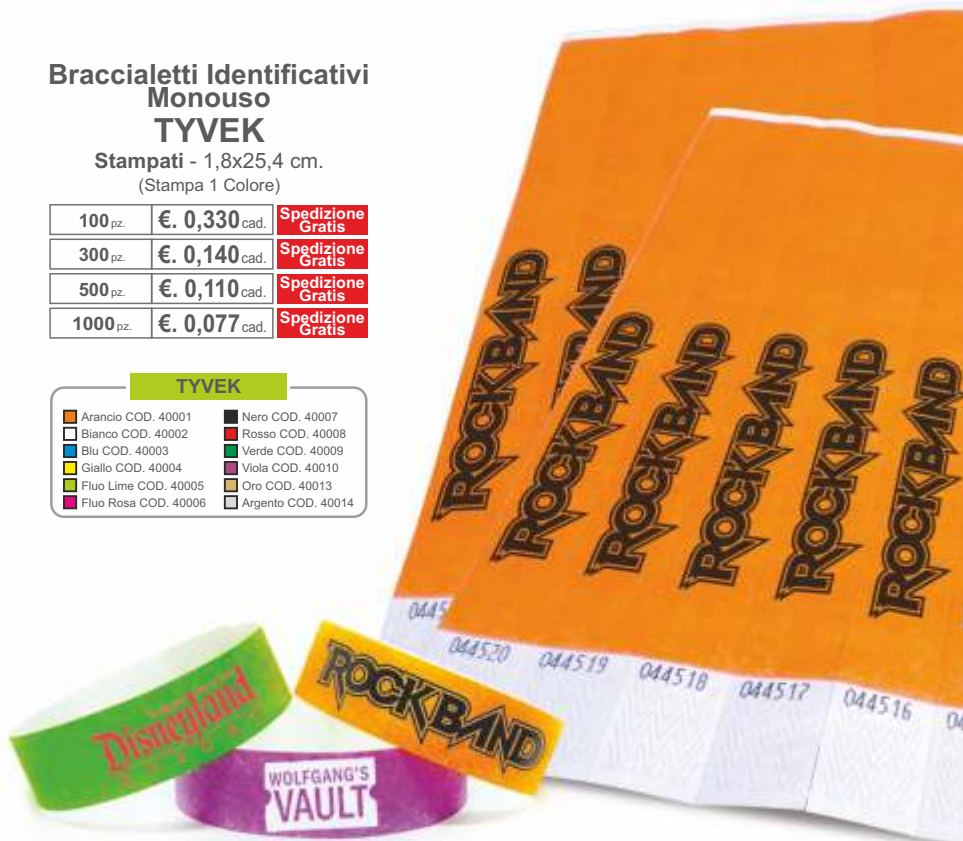

Braccialetti Identificativi Monouso TYVEK

Stampati - 1,8x25,4 cm.
(Stampa 1 Colore)

100 pz.	€ 0,330 cad.	Spedizione Gratis
300 pz.	€ 0,140 cad.	Spedizione Gratis
500 pz.	€ 0,110 cad.	Spedizione Gratis
1000 pz.	€ 0,077 cad.	Spedizione Gratis

TYVEK

Arancio COD. 40001	Nero COD. 40007
Bianco COD. 40002	Rosso COD. 40008
Blu COD. 40003	Verde COD. 40009
Giallo COD. 40004	Viola COD. 40010
Fluo Lime COD. 40005	Oro COD. 40013
Fluo Rosa COD. 40006	Argento COD. 40014

**EXPRESS PRINTED
WRISTBANDS**

**Braccialetti Identificativi
Monouso**
Tyvek - 1,9x25,5 cm.

100 pz.	€ 0,150 cad.	Spedizione Gratis
300 pz.	€ 0,088 cad.	Spedizione Gratis
500 pz.	€ 0,086 cad.	Spedizione Gratis
1000 pz.	€ 0,075 cad.	Spedizione Gratis
3000 pz.	€ 0,069 cad.	Spedizione Gratis

STAMPA DIGITALE "Express"