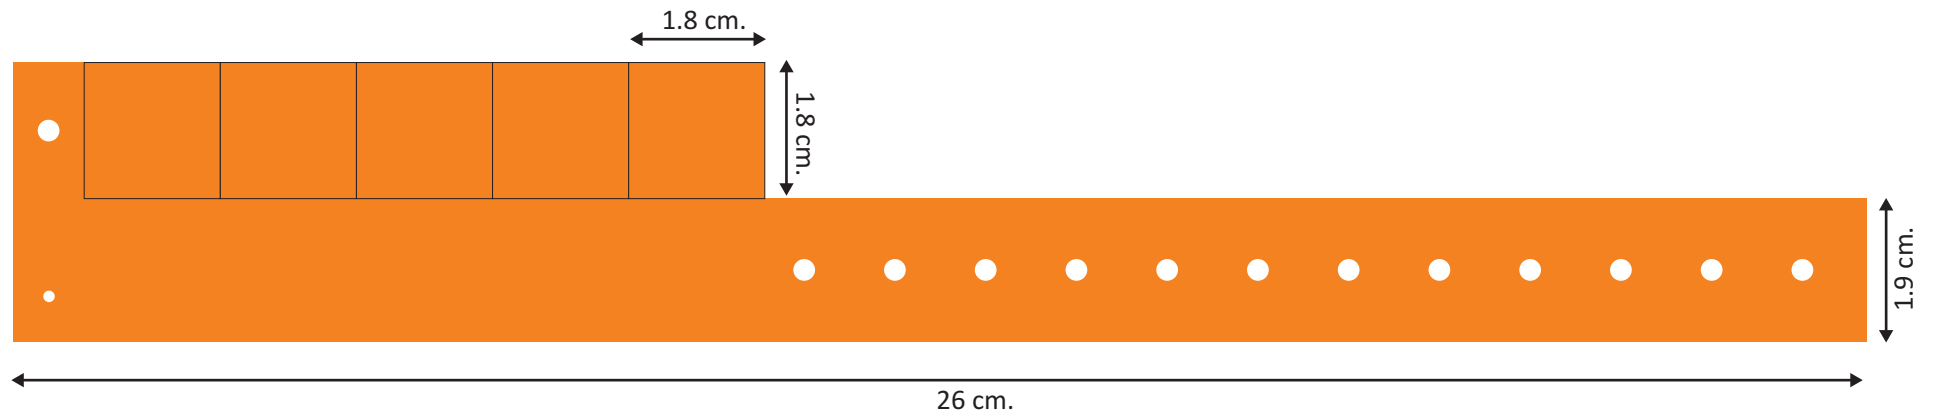

BRACCIALETTO "TAB5"

area di stampa 

misure di stampa

 mm. 13x15 (x5)

 mm. 13x90